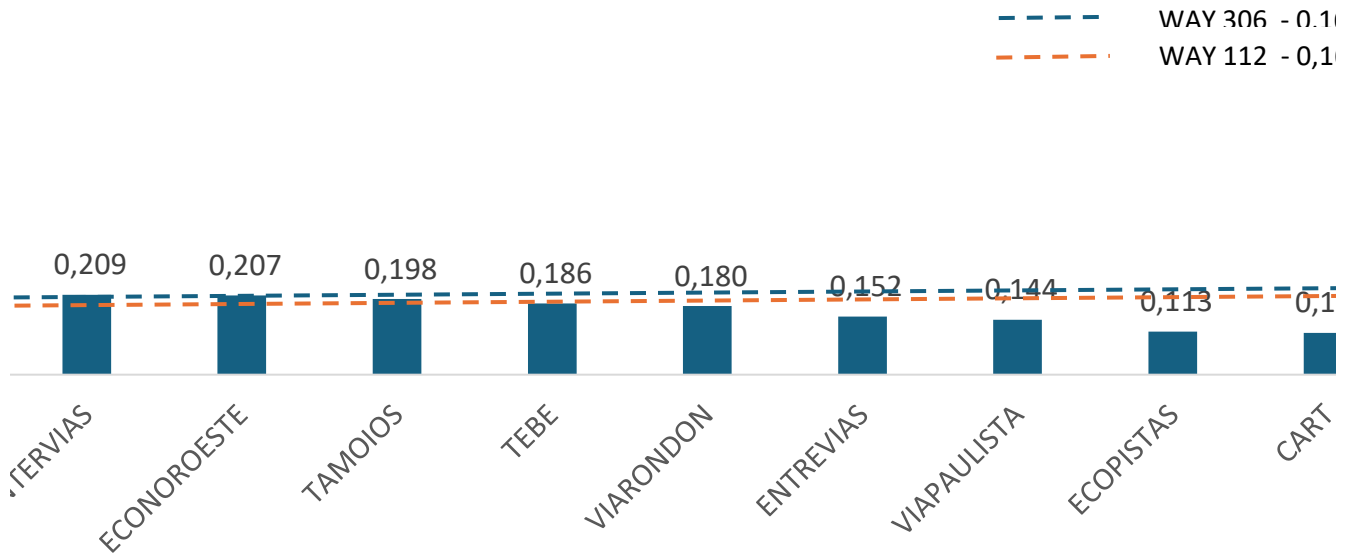

Concessões WAY 306 - Mato Grosso do Sul			
Rodovia - Concessionada	Valor total	Extensão	Tarifa por Quilometro
WAY 306	R\$ 35,40	218,1	0,168
WAY 112	R\$ 68,70	414,2	0,166

Concessões Estado de São Paulo			
Rodovia - Concessionada	Valor total	Extensão	Tarifa por Quilometro
RODOANEL OESTE	R\$ 39,00	32,0	1,219
ECOVIAS	R\$ 112,50	176,8	0,636
VIAOESTE	R\$ 75,50	169,3	0,446
SPMAR	R\$ 45,10	105,2	0,429
COLINAS	R\$ 126,80	307,0	0,413
ROTA DAS BANDEIRAS	R\$ 107,00	297,0	0,360
AUTOBAN	R\$ 112,00	316,8	0,354
RENOVIAS	R\$ 99,60	345,6	0,288
SP VIAS	R\$ 131,70	515,6	0,255
INTERVIAS	R\$ 78,70	375,7	0,209
ECONOROESTE	R\$ 91,60	442,0	0,207
TAMOIOS	R\$ 16,50	83,4	0,198
TEBE	R\$ 29,40	158,0	0,186
VIARONDON	R\$ 59,50	331,1	0,180
ENTREVIAS	R\$ 86,90	570,0	0,152
VIAPAULISTA	R\$ 103,50	720,0	0,144
ECOPISTAS	R\$ 20,00	176,9	0,113
CART	R\$ 91,50	834,0	0,110

Tarifa por Qu

ilometro

68
66

10