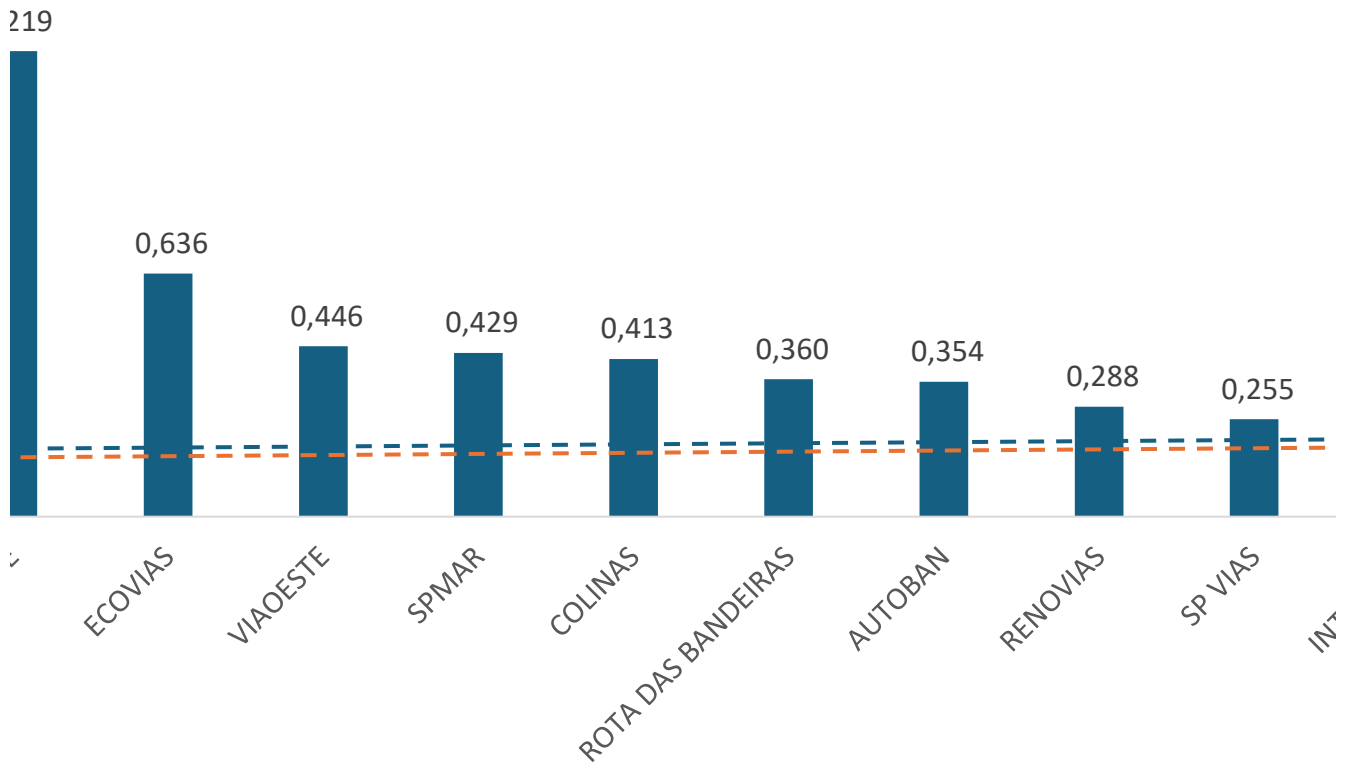

Concessões WAY 306 - Mato Grosso do Sul			
Rodovia - Concessionada	Valor total	Extensão	Tarifa por Quilometro
WAY 306	R\$ 35,40	218,1	0,168
WAY 112	R\$ 68,70	414,2	0,166

Concessões Estado de São Paulo			
Rodovia - Concessionada	Valor total	Extensão	Tarifa por Quilometro
RODOANEL OESTE	R\$ 39,00	32,0	1,219
ECOVIAS	R\$ 112,50	176,8	0,636
VIAOESTE	R\$ 75,50	169,3	0,446
SPMAR	R\$ 45,10	105,2	0,429
COLINAS	R\$ 126,80	307,0	0,413
ROTA DAS BANDEIRAS	R\$ 107,00	297,0	0,360
AUTOBAN	R\$ 112,00	316,8	0,354
RENOVIAS	R\$ 99,60	345,6	0,288
SP VIAS	R\$ 131,70	515,6	0,255
INTERVIAS	R\$ 78,70	375,7	0,209
ECONOROESTE	R\$ 91,60	442,0	0,207
TAMOIOS	R\$ 16,50	83,4	0,198
TEBE	R\$ 29,40	158,0	0,186
VIARONDON	R\$ 59,50	331,1	0,180
ENTREVIAS	R\$ 86,90	570,0	0,152
VIAPAULISTA	R\$ 103,50	720,0	0,144
ECOPISTAS	R\$ 20,00	176,9	0,113
CART	R\$ 91,50	834,0	0,110

Tarifa por Qu

ilometro

68
66

10